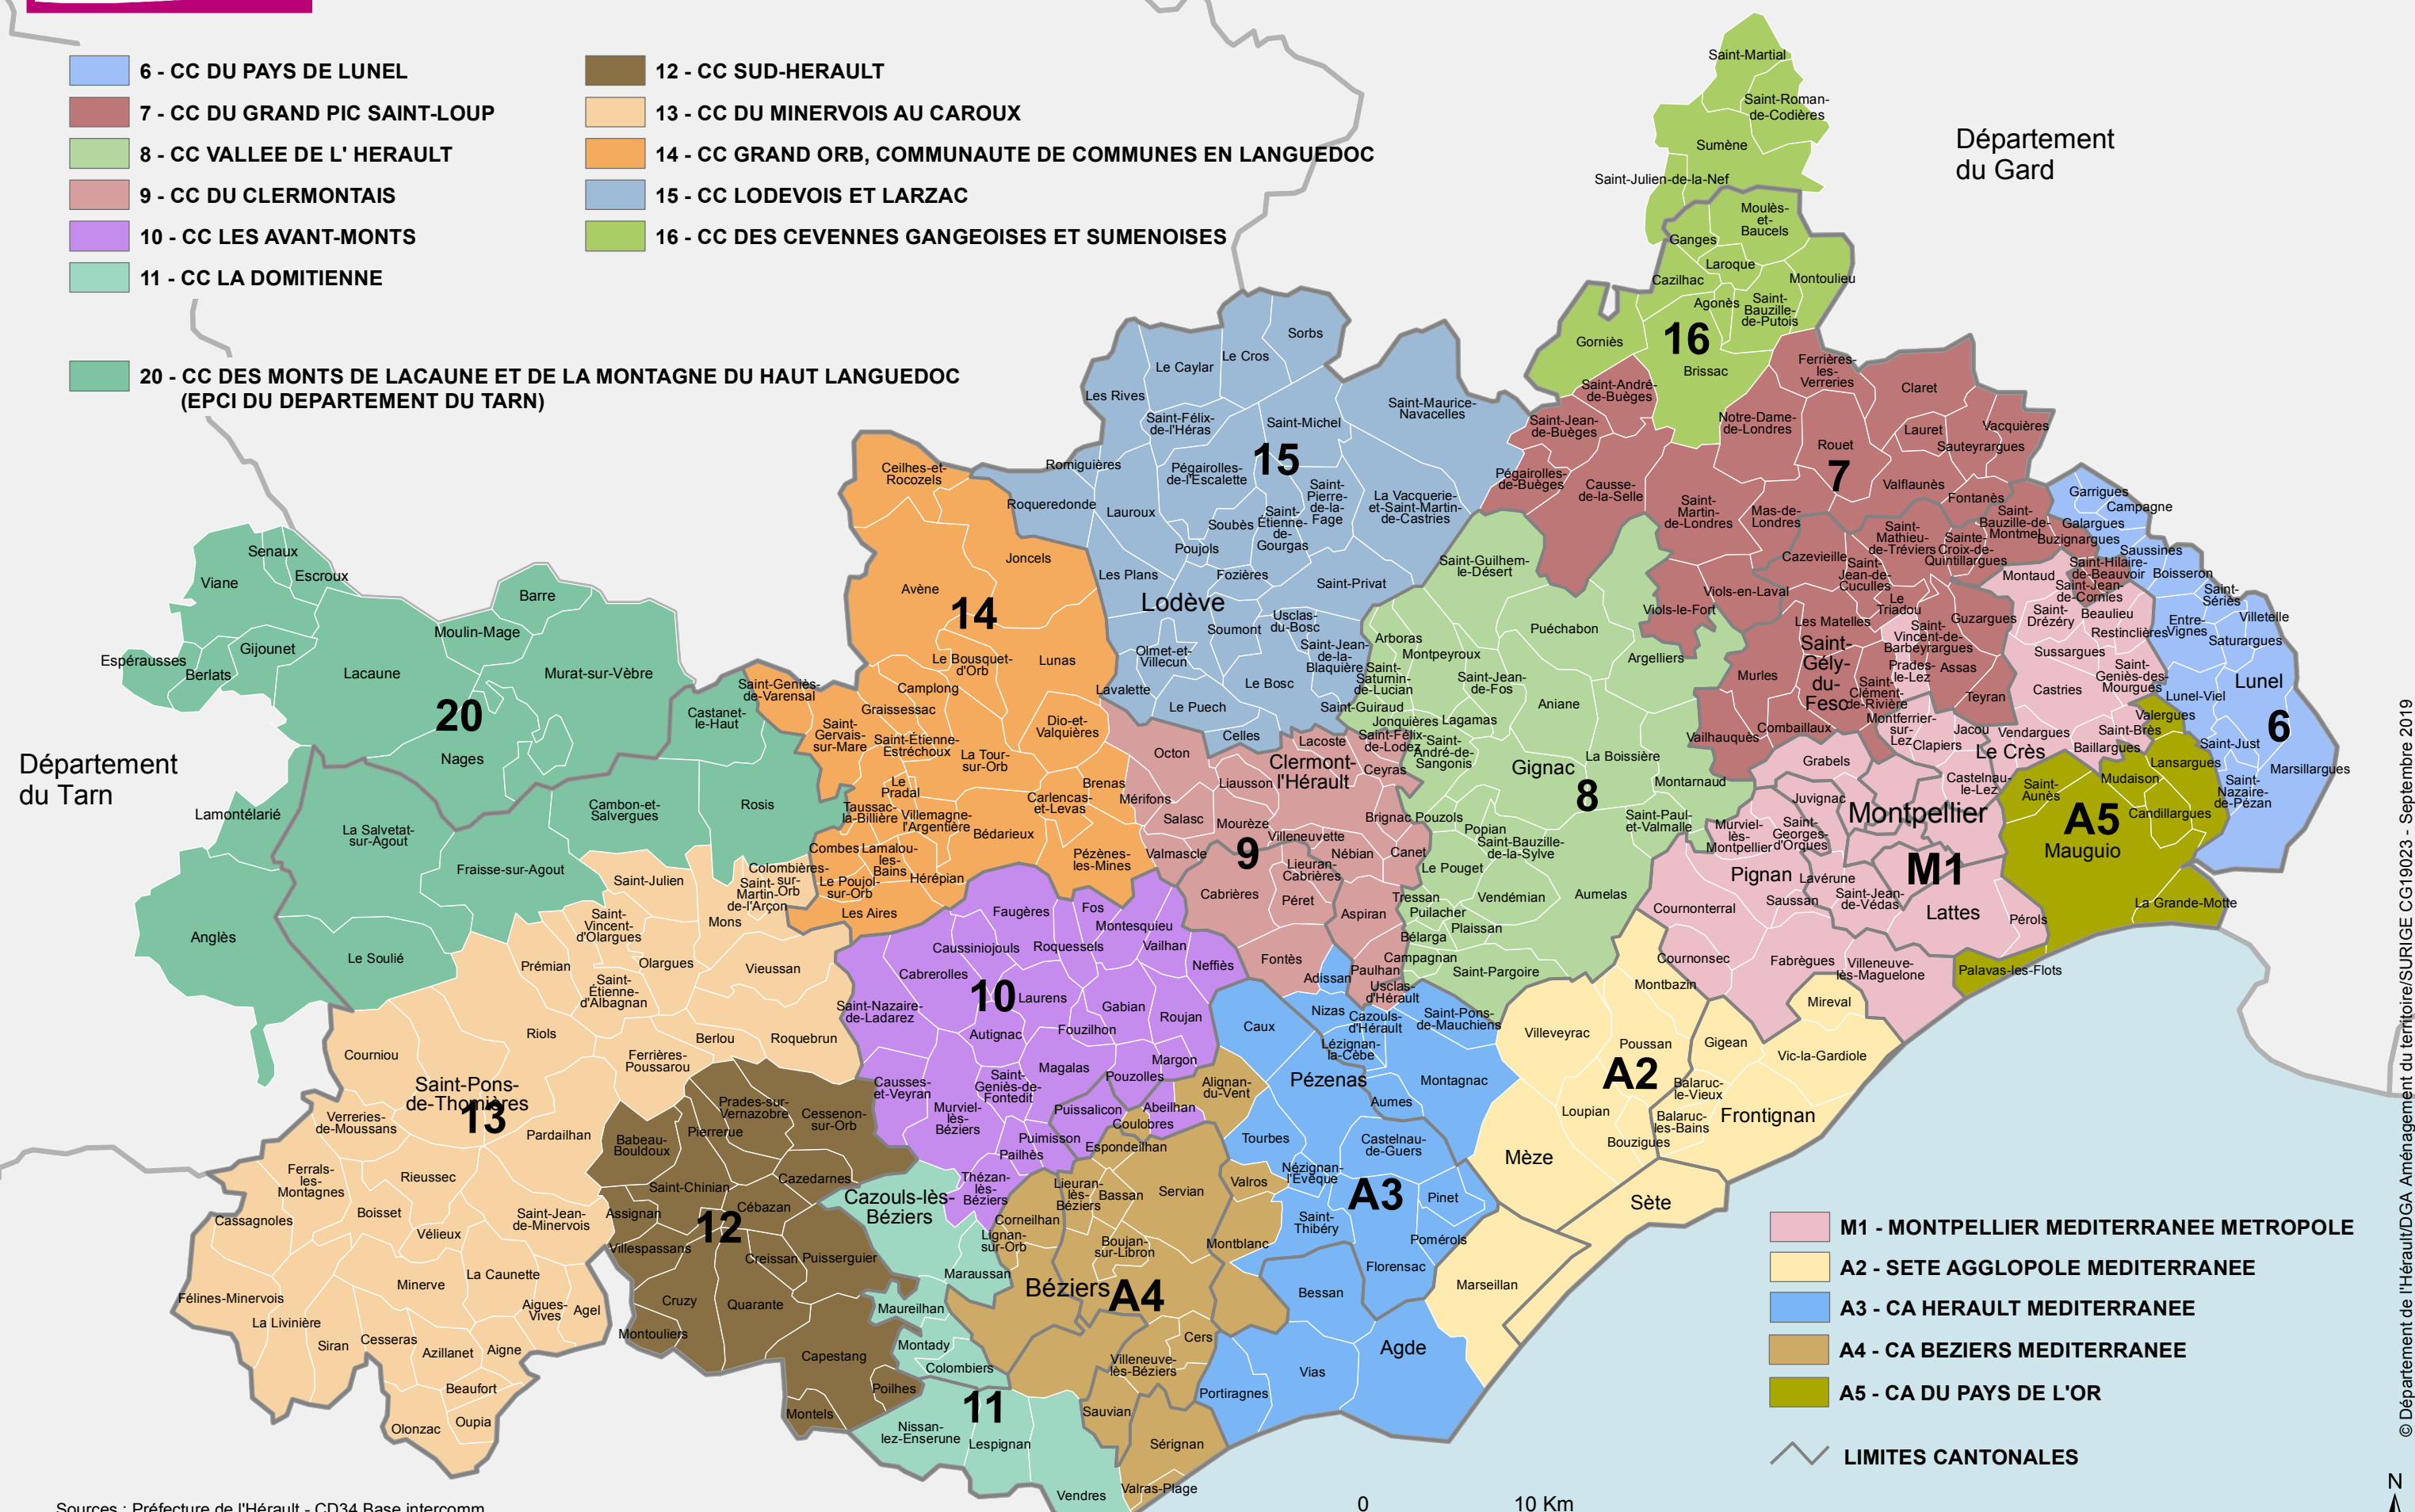

Les 17 structures intercommunales dans l'Hérault

- 6 - CC DU PAYS DE LUNEL
- 12 - CC SUD-HERAULT
- 7 - CC DU GRAND PIC SAINT-LOUP
- 13 - CC DU MINERVOIS AU CAROUX
- 8 - CC VALLEE DE L' HERAULT
- 14 - CC GRAND ORB, COMMUNAUTE DE COMMUNES EN LANGUEDOC
- 9 - CC DU CLERMONTAIS
- 10 - CC LES AVANT-MONTS
- 15 - CC LODEVOIS ET LARZAC
- 16 - CC DES CEVENNES GANGEOISES ET SUMENOISES
- 20 - CC DES MONTS DE LACAUNE ET DE LA MONTAGNE DU HAUT LANGUEDOC (EPCI DU DEPARTEMENT DU TARN)

- M1 - MONTPELLIER MEDITERRANEE METROPOLE
- A2 - SETE AGGLOPOLE MEDITERRANEE
- A3 - CA HERAULT MEDITERRANEE
- A4 - CA BEZIERS MEDITERRANEE
- A5 - CA DU PAYS DE L'OR
- LIMITES CANTONALES

Sources : Préfecture de l'Hérault - CD34 Base intercomm

0 10 Km

© Département de l'Hérault/DGA Aménagement du territoire/SURIGE CG19023 - Septembre 2019